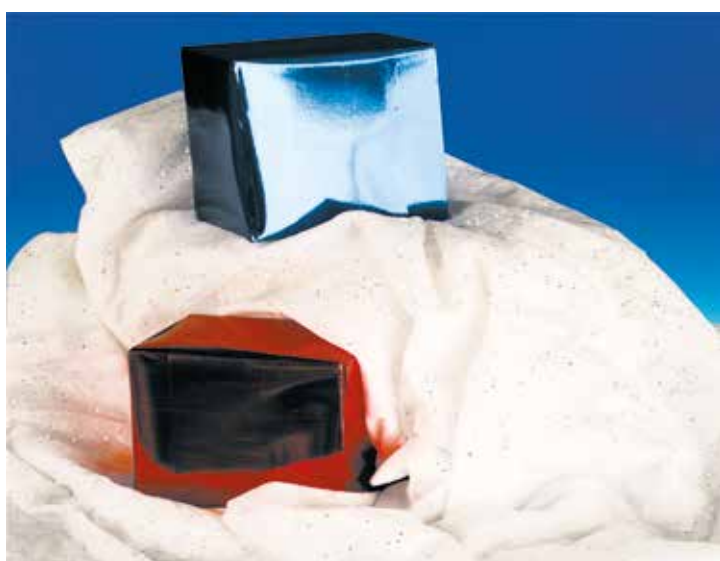

Rouleau de 90 cm x 2,40 m

608N045	Blanc pailleté	L'unité	4,70 €
608N101	Blanc	L'unité	4,20 €