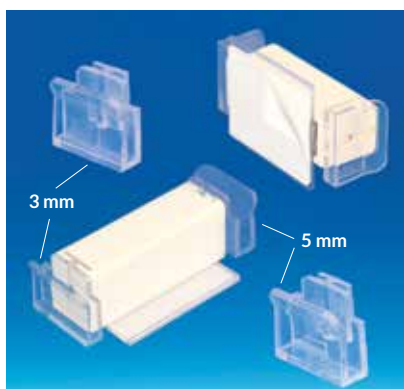

PORTE-FRONTON PROMOBASE® À POSER

Bloc magnétique - 1 angle

TABLETTE BASSE

Bloc magnétique Promobase® très puissant permettant de présenter 2 panneaux droit.

Prévoir 2 plots pour un panneau de 100 cm et 3 plots pour un de 133 cm.

Épaisseur du panneau : 3 mm.

Hauteur maxi conseillée panneau : 50 cm.

Porte-fronton magnétique double Promobase® - 1 angle

704N057	Ép. panneau : 3 mm	Lot de 10	21,30 €
----------------	--------------------	-----------	----------------

PORTE-FRONTON PROMOBASE® À POSER

BLOC PORTE-FRONTON À POSER

Adhésif

Bloc Promobase® avec adhésif permanent, permettant de présenter des panneaux de 3 ou 5 mm selon le sens d'utilisation. Positionnable sur toutes surfaces lisses et propres. Façade transparente pour ne pas cacher le visuel du panneau. Prévoir 2 plots pour un panneau de 1000 mm et 3 plots pour un de 1330 mm. Hauteur maxi. conseillée panneau droit : 300 mm.

TABLETTE HAUTE

Clip transparent - Version droit

704N068	Pour 1 panneau de 3 mm ou 5 mm	Lot de 10	18,00 €
----------------	--------------------------------	-----------	----------------

TABLETTE BASSE

Clip transparent - Version droite