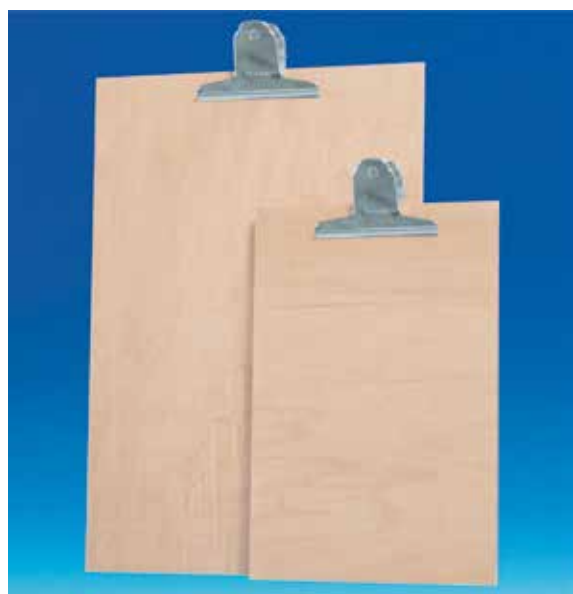

854N201	Chromé	L'unité	55,00 €
----------------	--------	---------	----------------

Clip mural

854N211	50 x 40 mm	L'unité	8,40 €
----------------	------------	---------	---------------

Cordon (ø 38 mm) disponible en 3 coloris. Longueur de 1,50 m.

Cordon

854N234	● Tressé noir	L'unité	24,90 €
854N235	● Velours rouge	L'unité	15,80 €
854N236	● Velours bleu	L'unité	15,80 €

PLAQUE PORTE-VISUEL

En bois

Plaque en bois équipée d'une pince métal permettant de fixer le visuel. Utilisation possible en mode portrait ou paysage.
Largeur de la pince : 75 mm.
Possibilité de la positionner sur le socle réf 751 403 proposé ci-dessous.