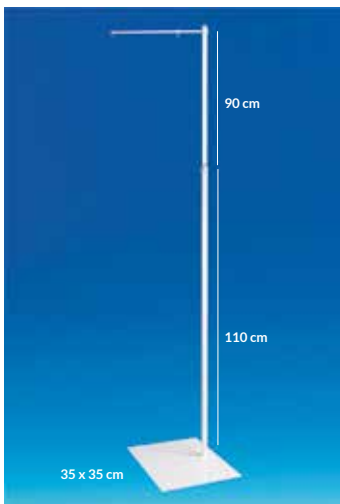

Télescopique

POTENCE MÉTAL SIMPLE

Potence métal télescopique blanche de 1,1 à 2 mètres. Livrée à plat démontée avec 1 barre de 40 cm et 2 crochets. Base de 35 x 35 cm de 800 g.

Potence palette blanche - Crochets

703N228	Tige : 40 cm	L'unité	22,50 €