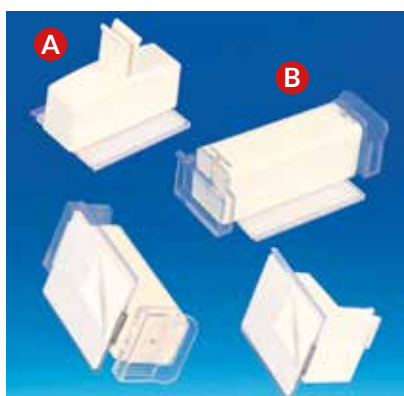

PORTE-FRONTON PROMOBASE® À POSER

BLOC PORTE-FRONTON À POSER

Adhésif

Bloc Promobase® avec adhésif permanent, permettant de présenter des panneaux de 3 ou 5 mm selon le sens d'utilisation. Positionnable sur toutes surfaces lisses et propres. Façade transparente pour ne pas cacher le visuel du panneau. Prévoir 2 plots pour un panneau de 1000 mm et 3 plots pour un de 1330 mm. Hauteur maxi. conseillée panneau droit : 300 mm.

TABLETTE HAUTE

Clip transparent - Version droit

704N068	Pour 1 panneau de 3 mm ou 5 mm	Lot de 10	18,00 €
----------------	--------------------------------	-----------	----------------

TABLETTE BASSE

Clip transparent - Version droite