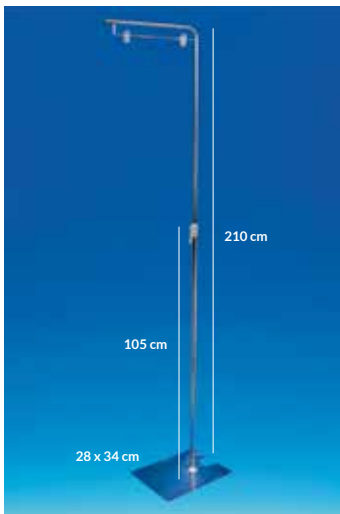

TABLETTE HAUTE

Clip transparent - Version droit

704N068	Pour 1 panneau de 3 mm ou 5 mm	Lot de 10	18,00 €
----------------	--------------------------------	-----------	----------------

TABLETTE BASSE

Clip transparent - Version droite

251N026	300 x 1230 mm	L'unité	4,90 €
----------------	---------------	---------	---------------

Télescopique

MAXI POTENCE MÉTAL SIMPLE

Maxi potence métallique télescopique de 1,05 à 2,1 mètres. Livrée à plat avec 2 pinces permettant de fixer des supports de 5 mm maxi.