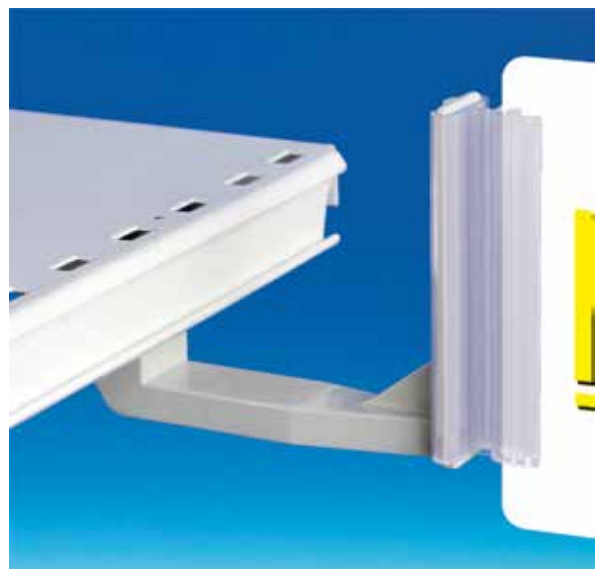

101N131 ● Fond or L'unité **15,60 €**

Pour profil électro
Rouleau de 34 mm x 50 m

101N222 ● Fond rouge L'unité **14,50 €**

101N225 ● Fond or L'unité **14,50 €**

A poser

PROMOBASE® GRIP

Accroche Promobase® se fixant sur tout type de tablettes métal à l'aide d'un aimant puissant. Son grip flexible de 75 mm permet de présenter des visuels en "drapeau".

Gondol swing® - Épaisseur maxi du visuel : 2 mm

701N143 Longueur : 75 mm Lot de 10 **14,90 €**

Accroche Promobase® se fixant sur tout type de tablettes métalliques à l'aide d'un aimant très puissant. Son grip flexible de 75 mm permet de présenter des visuels en "drapeau".

Gondol swing® - Épaisseur maxi du visuel : 2 mm

701N149 Longueur : 75 mm L'unité **2,15 €**

PINCE PORTE-FRONTON À POSER

Serre-joint

Porte-fronton serre-joint se fixant sur tous types de tablettes de 3 à 30 mm. Permet de recevoir des clips porte-fronton de 3 et 5 mm droit ou incliné (non livré). Possibilité de positionner la vis de serrage en bas ou en haut de la pièce (pour la dissimuler derrière le panneau).