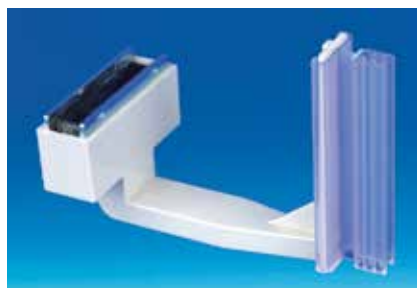

Accroche Promobase® se fixant sur tout type de tablettes métal à l'aide d'un aimant puissant. Son grip flexible de 75 mm permet de présenter des visuels en "drapeau".

Gondol swing® - Épaisseur maxi du visuel : 2 mm

701N143 Longueur : 75 mm Lot de 10 **14,90 €**