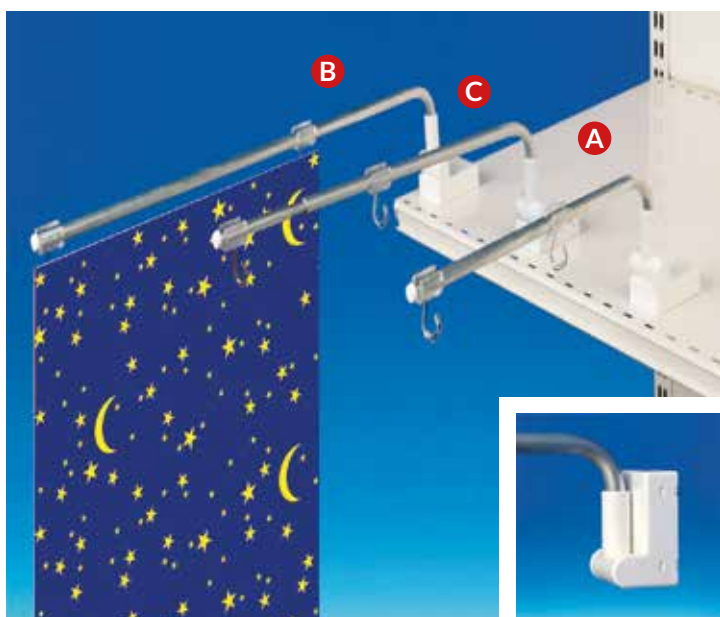

Potence avec base magnétique renforcée et tige articulée (0° à 180°) permettant de récupérer l'inclinaison des tablettes.
Se fixe **sur** et **sous** la tablette ou **contre** un montant de rack ou de gondole.

Crochets ouverts

703N239	A Longueur : 260 mm	Lot de 10	31,90 €
703N299	B Longueur : 420 mm	Lot de 10	34,40 €
703N298	C De 340 à 440 mm	Lot de 10	50,30 €