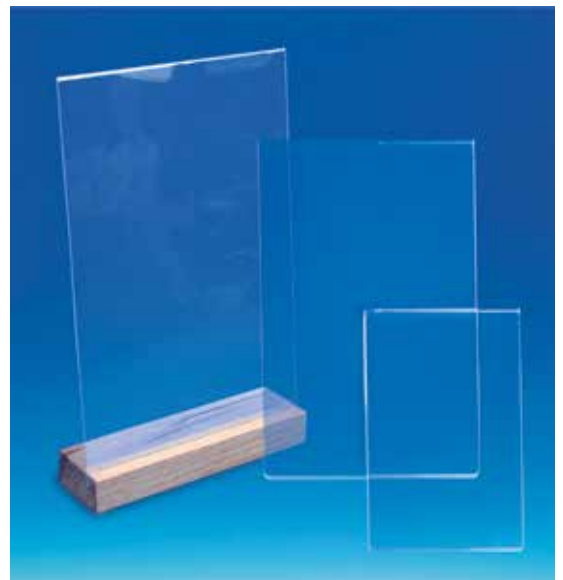

PET - Transparent

	Format	Lg / cm	Ht / cm	Ep / mm		
783N226	A6	7,4	14,8	1	L'unité	1,40 €
783N227	A5	14,8	21	1	L'unité	1,80 €
783N228	A4	21	29,7	1	L'unité	2,40 €
783N229	A4	29,7	21	1	L'unité	2,40 €